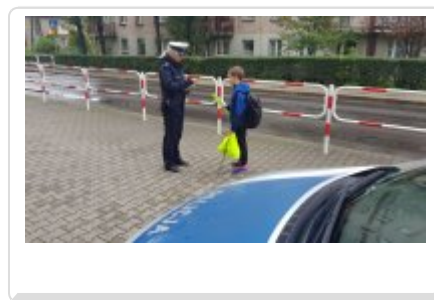

KOMENDA MIEJSKA POLICJI W MYSŁOWICACH

<http://myslowice.slaska.policja.gov.pl/k16/informacje/wiadomosci/268258,Bezpieczna-droga-do-szkoly-w-Myslowicach.html>
2019-11-18, 01:02

BEZPIECZNA DROGA DO SZKOŁY W MYSŁOWICACH

Od wczoraj do najbliższego piątku Policja prowadzi na terenie całego kraju działania "Bezpieczna droga do szkoły". Podstawowym ich celem jest czuwanie nad bezpieczeństwem uczniów w okolicach szkół. W Mysłowicach o bezpieczeństwo najmłodszych w rejonach placówek oświatowych dbają policjanci ruchu drogowego wspierani przez strażników miejskich.

Policjanci ruchu drogowego wspierani przez funkcjonariuszy mysłowickiej straży miejskiej od wczoraj prowadzą działania w ramach akcji "Bezpieczna droga do szkoły". Stróże prawa zwracają uwagę na nieprawidłowe zachowania zarówno kierujących jak i pieszych w rejonach szkół. Mundurowi przypominają też o zachowaniu szczególnej ostrożności podczas przejeżdżania przez przejścia dla pieszych w pobliżu placówek oświatowych oraz właściwym zatrzymywaniu pojazdu, tak aby nie stwarzać zagrożenia bezpieczeństwa i nie utrudniać ruchu.

Dla dzieci policjanci przygotowali elementy odblaskowe oraz zakładki do książek, które mogą być czasem przydatne na lekcjach matematyki.